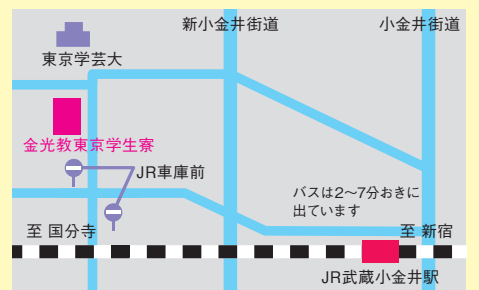

金光教 東京学生寮って どんなところ?

明るく、楽しい寮生活!
いろんな行事がいっぱい!

光と緑があふれる
静かな環境

勉強・信心の向上UP!
全室個室

寮監・主事が
24時間常駐で
安心・安全

ただいま
寮生募集中!!

〒184-0015
東京都小金井市貫井北町5丁目22番27号
TEL/FAX 042(326)0444
URL <http://konkozaidan.jp/tokyoryo/>
●JR中央線 武蔵小金井駅からバス5分
徒歩15分

こちらを検索!

金光教東京学生寮

グローバルな精神を育む
留学生との国際交流